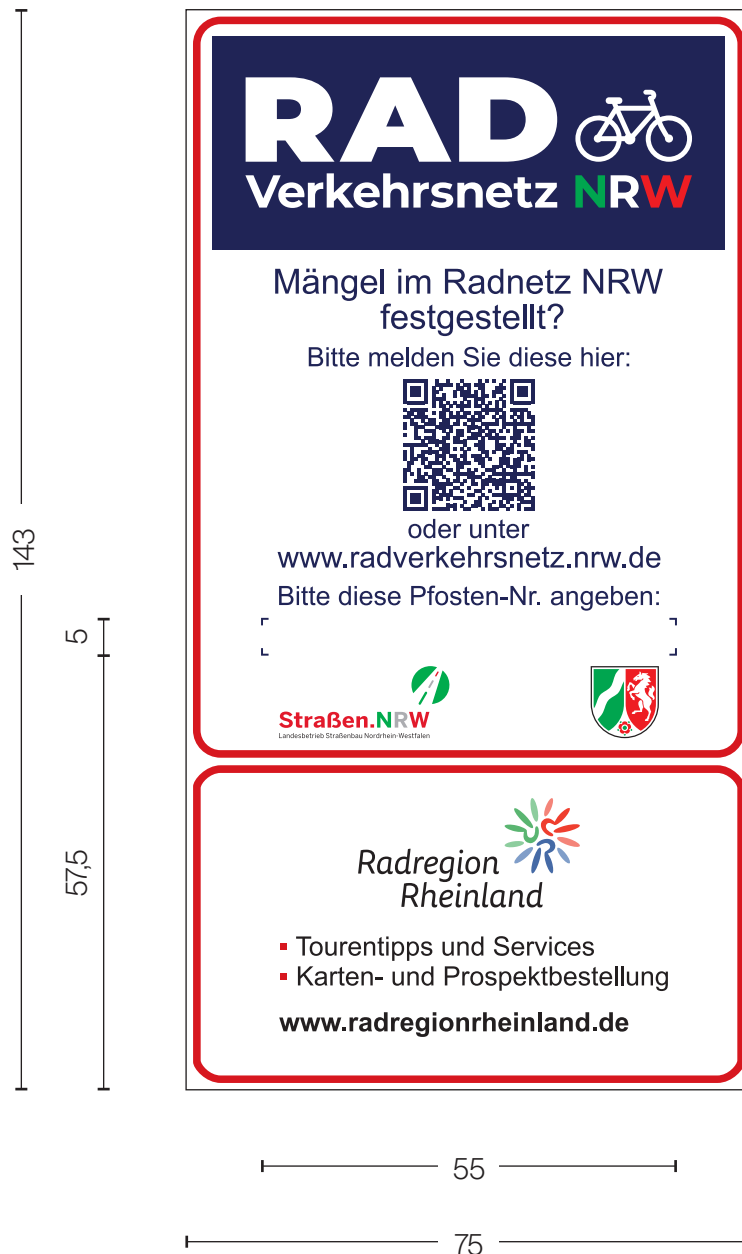

Druckvorlage für erweiterten Aufkleber „Radverkehrsnetz NRW“

Aufkleber „Radverkehrsnetz NRW erweitert“:

Format: 75 x 143 mm
 Druck: 4/4-c CMYK
 Sonstiges: Endbeschnitt